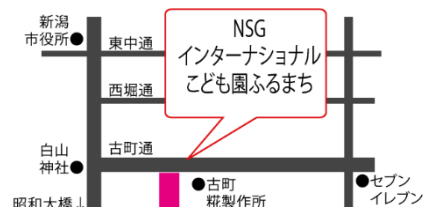

園児募集

0歳児～3歳児

個性と国際化に対応した学びを
自主性を尊重！
英語も学べる！

募集要項

開園時期：2018年4月1日

保育日程：月～金

保育時間：8:00～19:00

対象：NSGカレッジリーグ教員職員のお子さま

NSGカレッジリーグ学生のお子さま

NSGグループ・異業種交流会501会員企業職員のお子様（※1）

当園を希望される一般の方のお子様（※2）

募集人数：0歳児3名、1歳児6名、2歳児6名、3歳児2名

※1：学校や企業と直接の雇用契約をされている方であれば、常勤・非常勤の勤務形態は問いません。

※2：一般のお子様には別途定員があります。詳しくはお問い合わせください。

NSGインターナショナルこども園ふるまち

新潟市中央区古町通二番町526番地

☎025-364-4101

担当：齋藤までお問い合わせください（企画本部内）