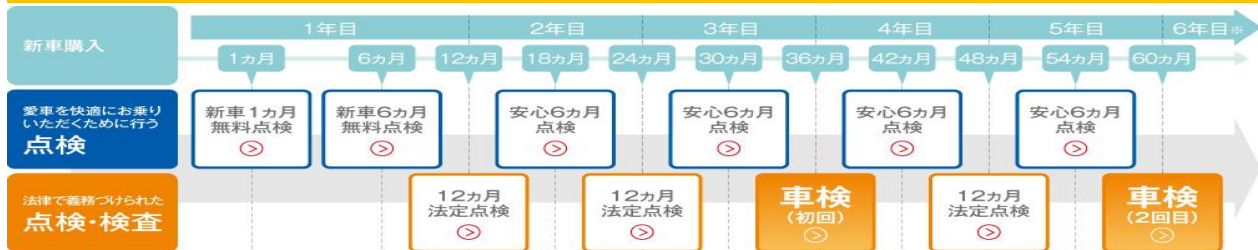

SPACE ART

株式会社スペースアート
【私たちは車のお医者さんです！】

車検/法定点検 (12ヶ月、6ヶ月、3ヶ月、1ヶ月)

車検はもちろん、毎日の業務で頻繁にお使いになるお車の**定期点検**も承ります！
使用頻度が高いと、それだけ部品の劣化も早まります。
定期的な点検をすることで、部品の消耗、劣化等の早期発見ができれば、
多額の費用や、日数がかかる**修理**を未然に防ぐことが可能です！

お車の故障修理 (福祉車両の装置も！)